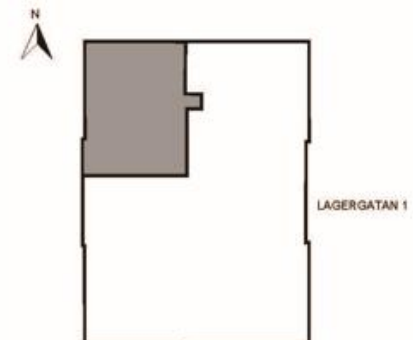

LAGERGATAN 1

Område: Gamlestaden

Yta: 215 kvm

Vån: 4

Arbetsplatser: 15-18 st

FÖRKLARING:

-  Kök/pentry
-  WC/DUSCH
-  Mötesrum
-  Kontorsrum
-  Öppet landskap
-  Förråd/arkiv/övriga ytor

HELT VÅNINGSPÅN

SKALA 1: 50 (A1 format)